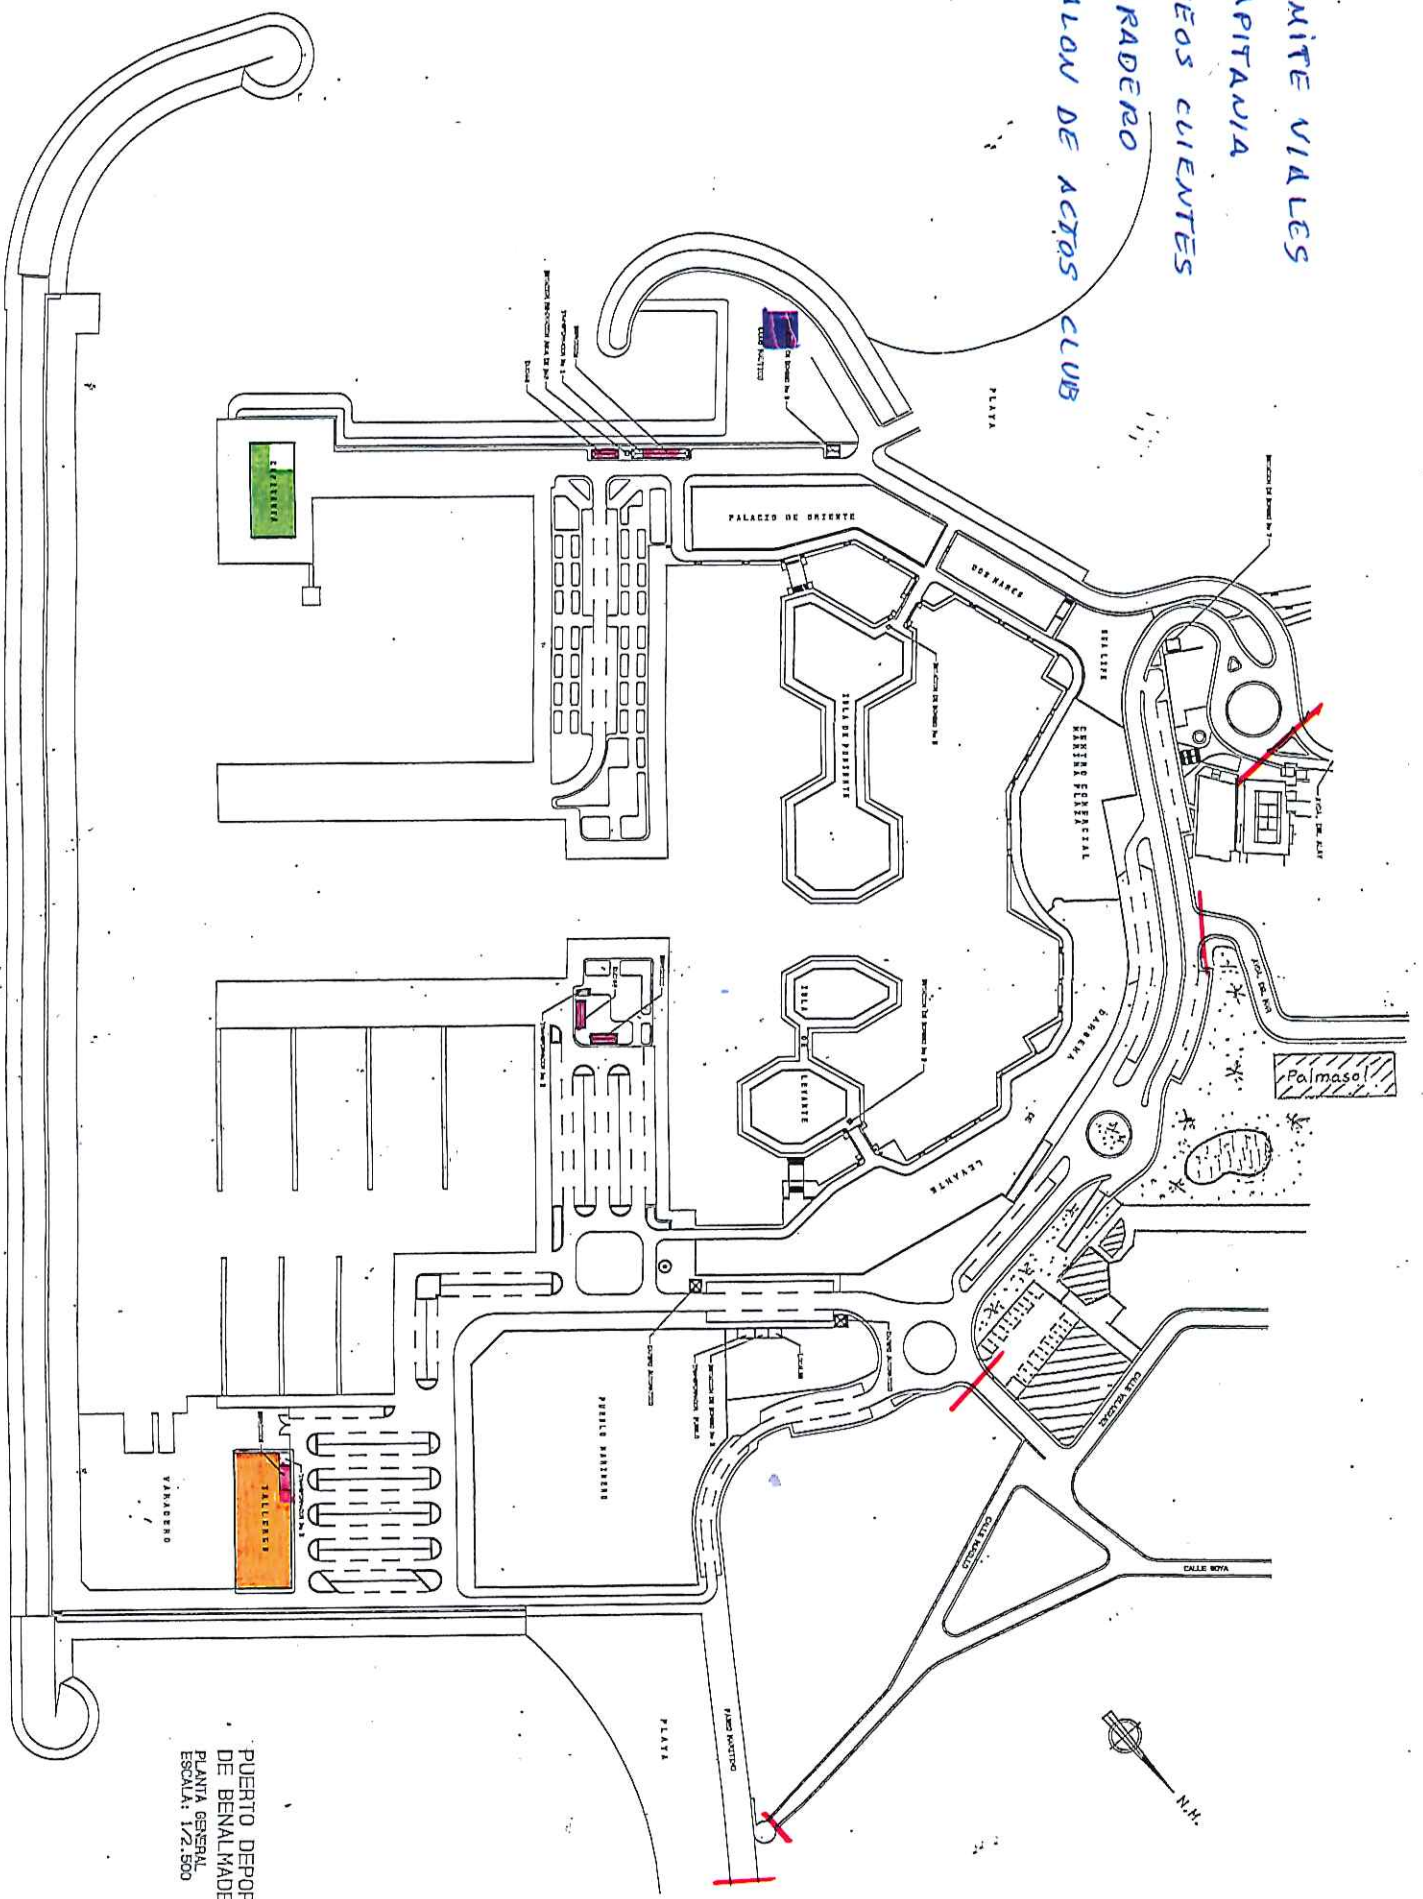

- LIMITE VIALES
- CAPITANIA
- ASESOS CUENTES
- VARADERO
- SALON DE ACTOS CLUB

PUERTO DEPORTIVO  
 DE BENALMADENA  
 PLANTA GENERAL  
 ESCALA: 1:2.500